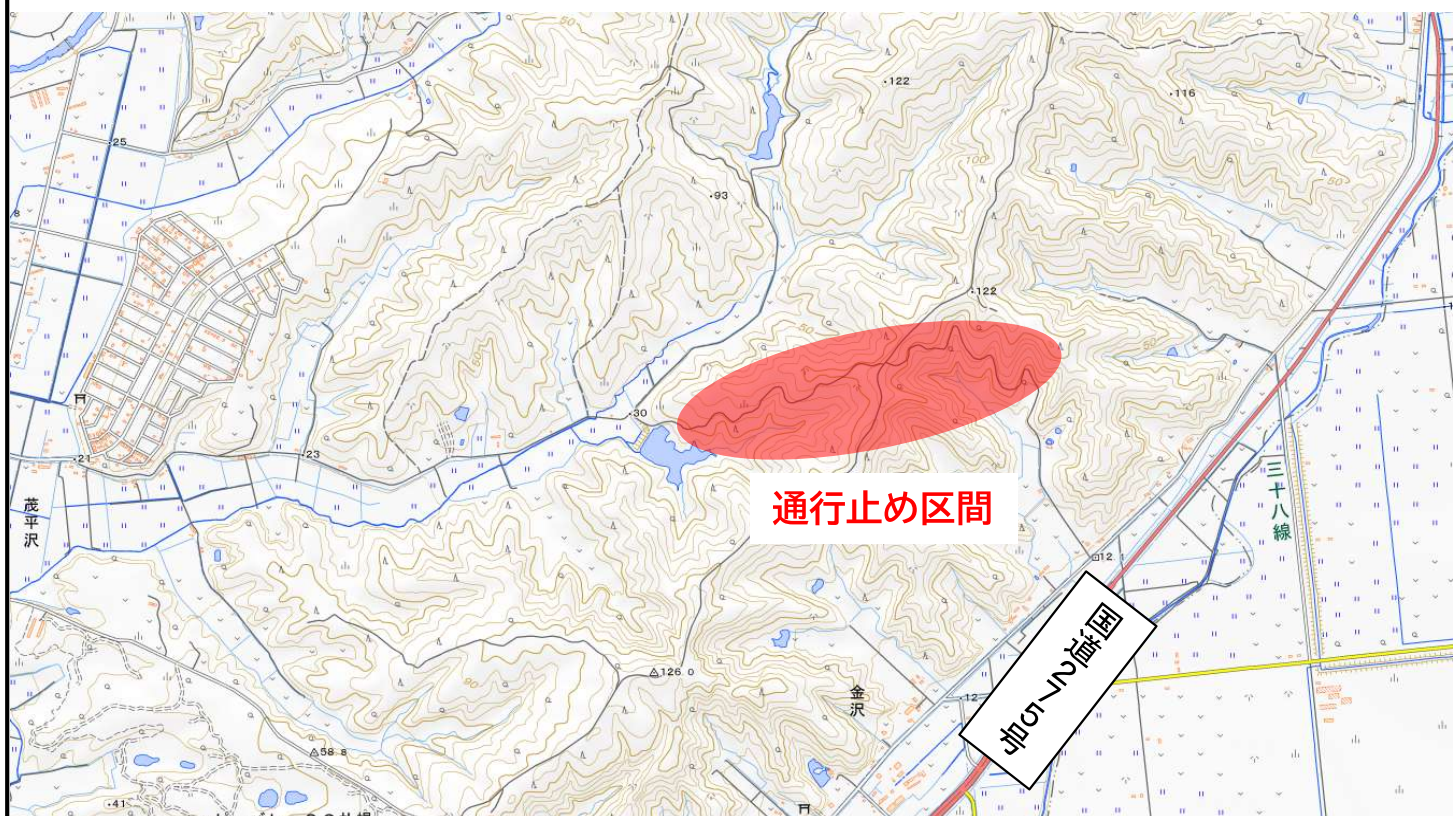

# 通行止のお知らせ

路線名	町道当別茂平沢線	令和5年6月9日 18時00分現在
規制情報	規制内容 : 通行止	
規制日時	令和5年6月9日 18時00分から規制開始 (規制解除日時未定)	

問合せ先 〒061-0292 北海道石狩郡当別町白樺町58番地9  
当別町役場建設水道部建設課維持管理係 (Tel 0133-23-3197 Fax 0133-23-3206)