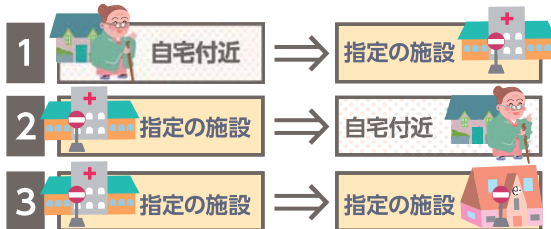

当別ふれあいバスからのお知らせ

市街地予約型線が 本格運行します!

市街地循環線は
9月をもって
廃止します

8月号でもお知らせしている当別ふれあいバスの「市街地循環線」が9月末に廃止することに伴い、10月より「市街地予約型線」が運行開始となります。

運行方法

運行は、自宅付近～指定の施設(駅・公共施設・金融機関・医療機関等)間か、指定の施設～指定の施設間になります。自宅付近～個人住宅等にはご利用になれません。

運行時間

予約受付開始日:平成27年9月30日(水)8:30~

運行時間

平日/7:00~18:30(土日・祝日は運休) 平日/8:30~18:00

予約受付時間

予約メ切時間 ●1便・2便は、前日の18:00まで ●3便~8便は、出発の1時間前まで
※月曜日の1便・2便をご利用になる場合は、前週の金曜日の18:00まで
※祝日の翌日の1便・2便をご利用になる場合も、祝日前の平日の18:00まで

運行便数	1便	2便	3便	4便
運行時間	7:00~8:00	8:30~9:30	10:00~11:00	11:30~12:30
予約メ切時間	前日の18:00まで	前日の18:00まで	当日の9:00まで	当日の10:30まで

運行便数	5便	6便	7便	8便
運行時間	13:00~14:00	14:30~15:30	16:00~17:00	17:30~18:30
予約メ切時間	当日の12:00まで	当日の13:30まで	当日の15:00まで	当日の16:30まで

利用料金

- 一般、中学生、高校生:200円(1回)
- 小学生、障がい者・介護人:100円(1回)

当別ふれあいバスの応援券・回数券・1日乗車券がご利用いただけます。