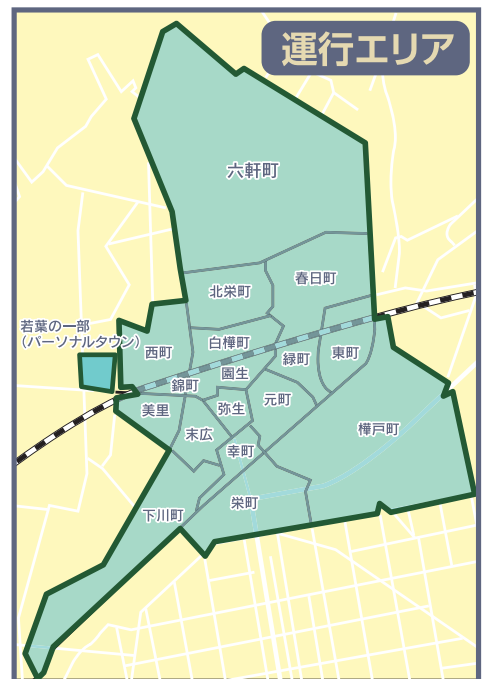

当別ふれあいバスからのお知らせ

市街地予約型線が 本格運行します!

市街地循環線は
9月をもって
廃止します

8月号でもお知らせしている当別ふれあいバスの「市街地循環線」が9月末に廃止することに伴い、10月より「市街地予約型線」が運行開始となります。

運行方法

運行は、自宅付近～指定の施設(駅・公共施設・金融機関・医療機関等)間か、指定の施設～指定の施設間になります。自宅付近～個人住宅等にはご利用になれません。

運行便数	5便	6便	7便	8便
運行時間	13:00~14:00	14:30~15:30	16:00~17:00	17:30~18:30
予約メ切時間	当日の12:00まで	当日の13:30まで	当日の15:00まで	当日の16:30まで

利用料金

- 一般、中学生、高校生:200円(1回)
- 小学生、障がい者・介護人:100円(1回)

当別ふれあいバスの応援券・回数券・1日乗車券がご利用いただけます。

無料
キャンペーン

平成27年10月1日~10月30日の期間
無料で乗車できます!
〔市街地予約型線のみ〕

運行エリア

運行エリアの地区

- ・西町・北栄町・春日町・東町・緑町・元町・白樺町
- ・園生・錦町・弥生・末広・美里・幸町・下川町
- ・栄町・樺戸町・六軒町・若葉の一部(パーソナルタウン)

乗車可能な施設や予約方法についてのチラシを用意しています。詳しくは問合せください。

▼問合せ

当別町地域公共交通活性化協議会事務局(当別町企画課内) ☎ 23 - 3042
(有)下段モータース ☎ 23 - 2630