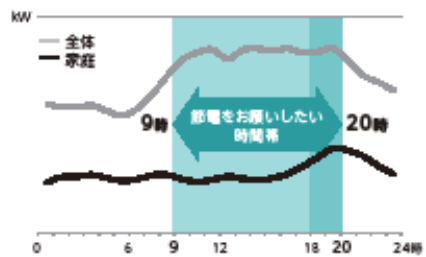

### 夏こそカギをかけましょう!!

夏は、無施錠の窓やドアを狙っての侵入窃盗が増加します。暑くても、窓やドアを開けたままの外出や就寝はやめましょう。無施錠窓からの侵入は、夏は2倍になりますので、しっかり注意して下さい!!

平成26年5月末刑法犯発生状況

侵入窃盗	自動車盗	車上ねらい	タイヤ盗	自転車盗	不審者
3件	1件	11件	3件	2件	4件

● 当別町防犯協会 ☎23-2711

## ご家庭における節電のお願い

日頃より、節電にご協力いただき、厚く御礼申し上げます。  
今夏におきましても、引き続き、節電にご協力をお願いいたします。

### ご家庭で節電をお願いしたい期間・時間帯

7月1日(火)～9月30日(火) 平日9時～20時

※お盆(8月13日から8月15日)期間を除く。

特にご家庭においては、電気のご使用が増える夕方以降(18時～20時)の時間帯のご協力をお願いします。  
なお、この夏の需要として見込んでいる定着節電量の水準(2010年度比:▲7.1%)を目安に節電をお願いいたします。

夏の平日のご家庭での電気の使われ方(イメージ)