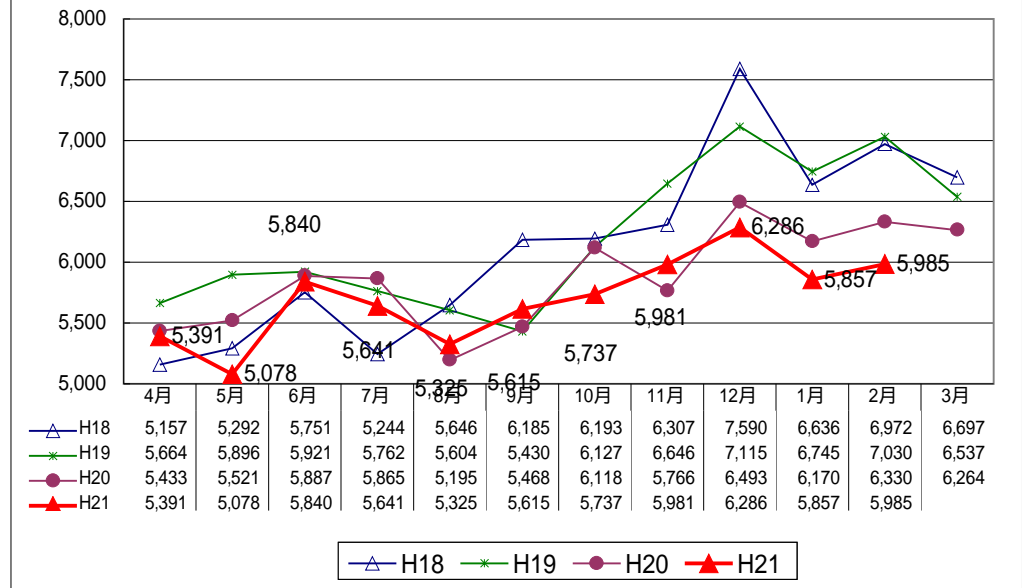

月別乗降客データ(市街地循環線)

月別乗降客データ(西当別線・あいの里線)

月別乗降客データ(金沢線)

月別乗降客データ(みどり野線・青山線)