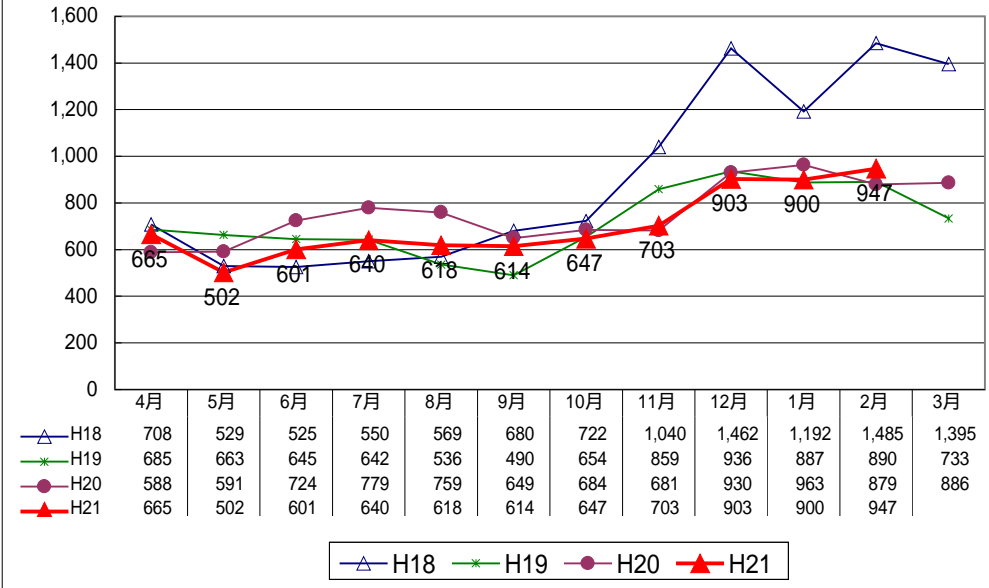

月別乗降客データ(市街地循環線)

月別乗降客データ(西当別線・あいの里線)

月別乗降客データ(金沢線)

月別乗降客データ(みどり野線・青山線)