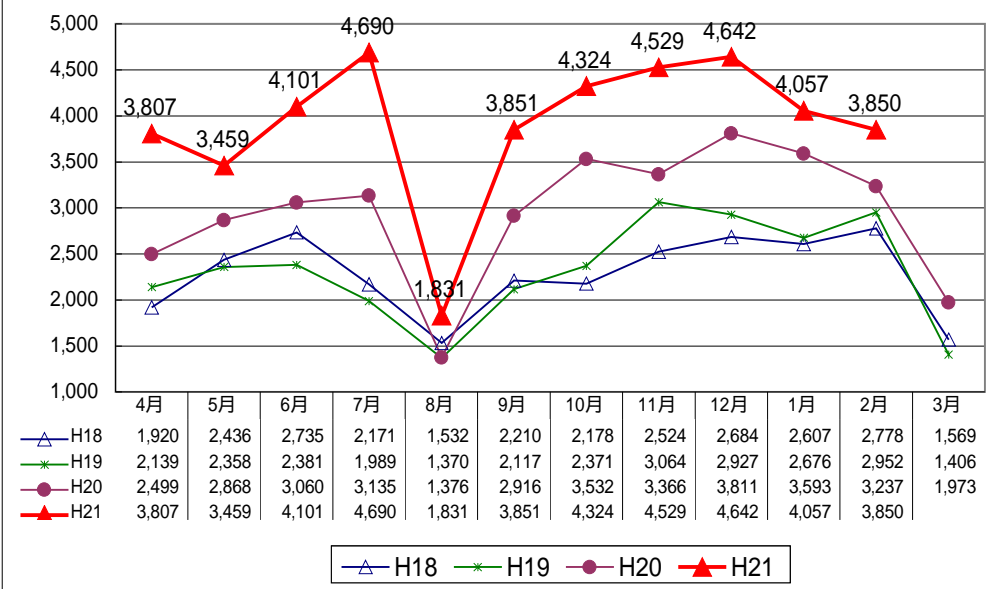

月別乗降客データ(市街地循環線)

月別乗降客データ(西当別線・あいの里線)

月別乗降客データ(金沢線)

月別乗降客データ(みどり野線・青山線)