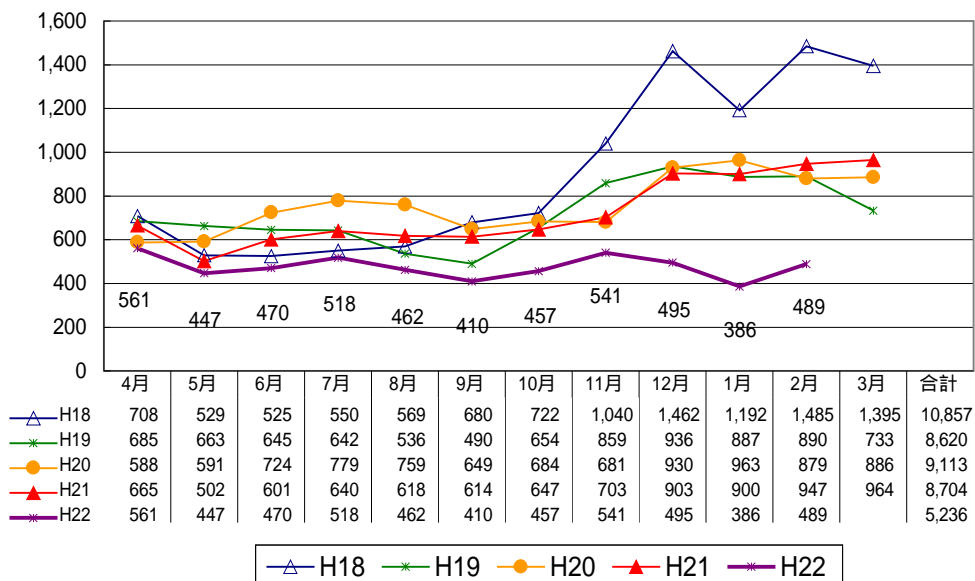

月別乗降客データ(市街地循環線)

月別乗降客データ(西当別線・あいの里線)

月別乗降客データ(金沢線)

月別乗降客データ(みどり野線・青山線)