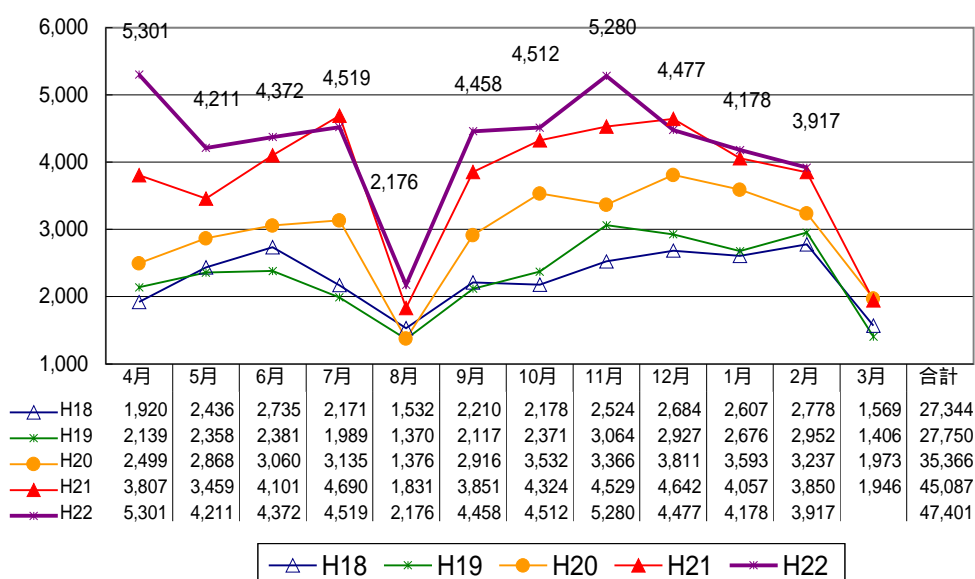

月別乗降客データ(市街地循環線)

月別乗降客データ(西当別線・あいの里線)

月別乗降客データ(金沢線)

月別乗降客データ(みどり野線・青山線)