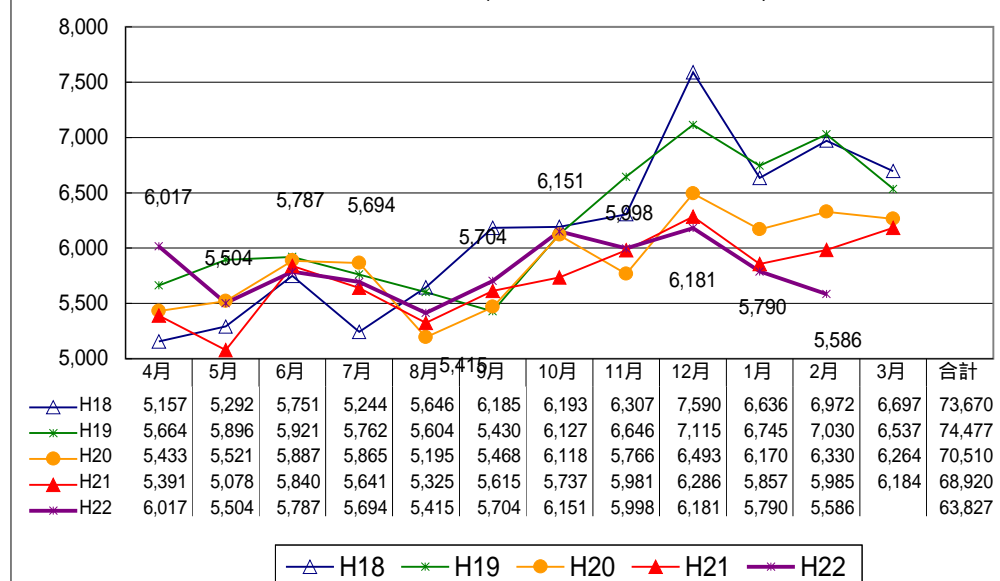

月別乗降客データ(市街地循環線)

月別乗降客データ(西当別線・あいの里線)

月別乗降客データ(金沢線)

月別乗降客データ(みどり野線・青山線)