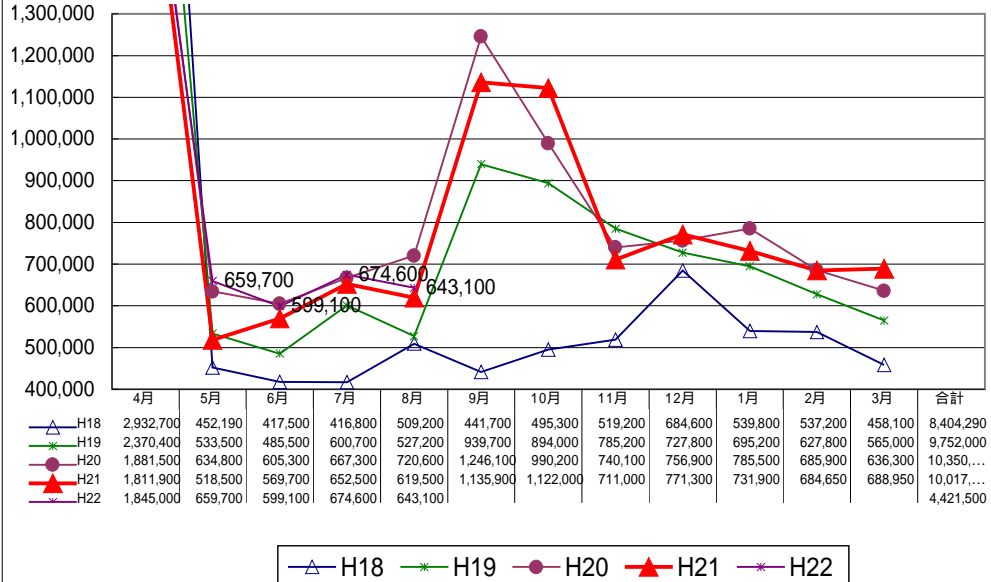

月別乗降客データ(市街地循環線)

月別乗降客データ(西当別線・あいの里線)

月別乗降客データ(金沢線)

月別乗降客データ(みどり野線・青山線)

月別乗降客データ(合計)

月別乗降客データ(累計)

運行収入データ(合計)

運行収入データ(累計)