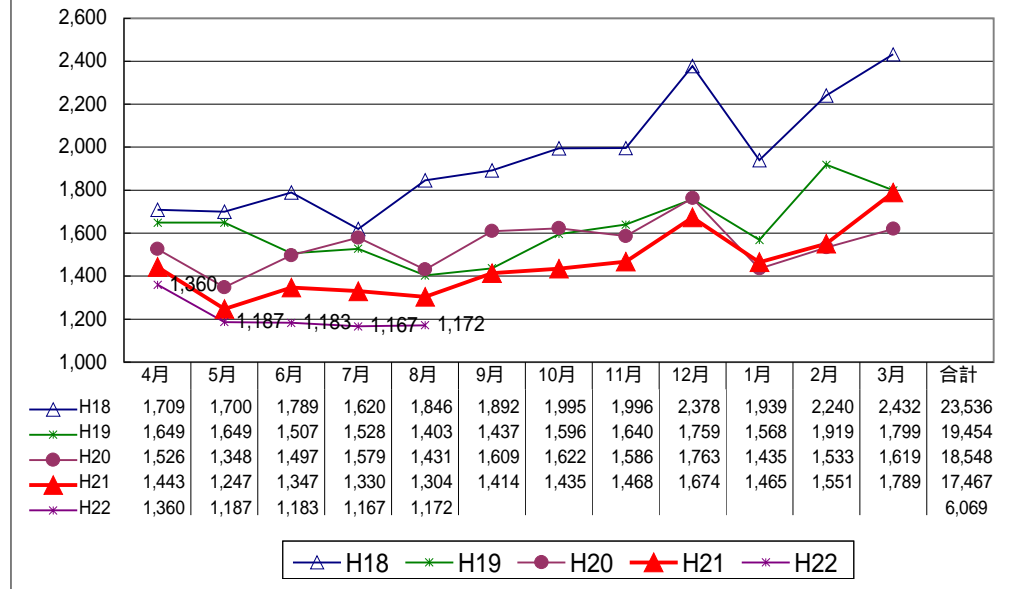

月別乗降客データ(市街地循環線)

月別乗降客データ(西当別線・あいの里線)

月別乗降客データ(金沢線)

月別乗降客データ(みどり野線・青山線)

月別乗降客データ(合計)

月別乗降客データ(累計)

運行収入データ(合計)

運行収入データ(累計)