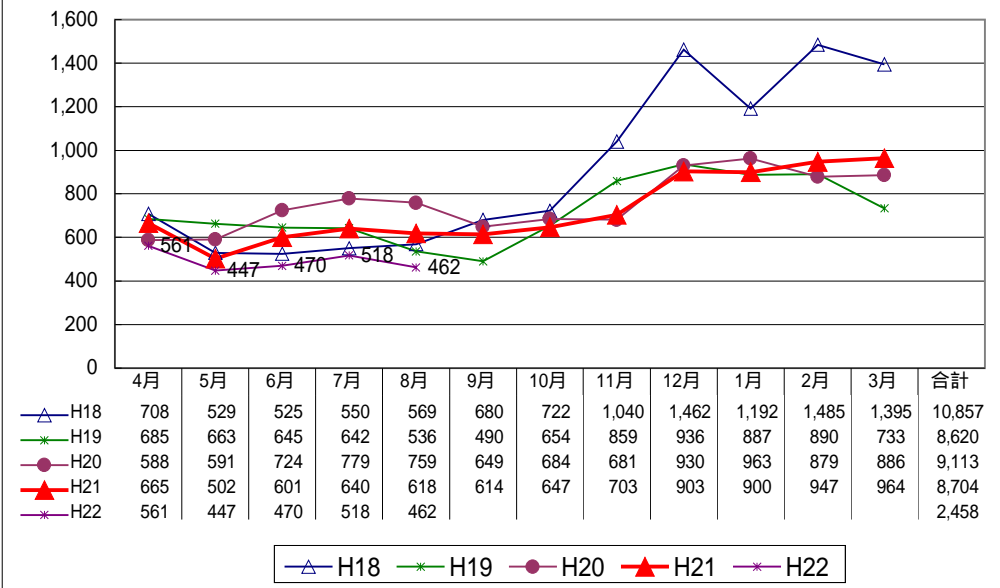

月別乗降客データ(市街地循環線)

月別乗降客データ(西当別線・あいの里線)

月別乗降客データ(金沢線)

月別乗降客データ(みどり野線・青山線)

月別乗降客データ(合計)

月別乗降客データ(累計)

運行収入データ(合計)

運行収入データ(累計)