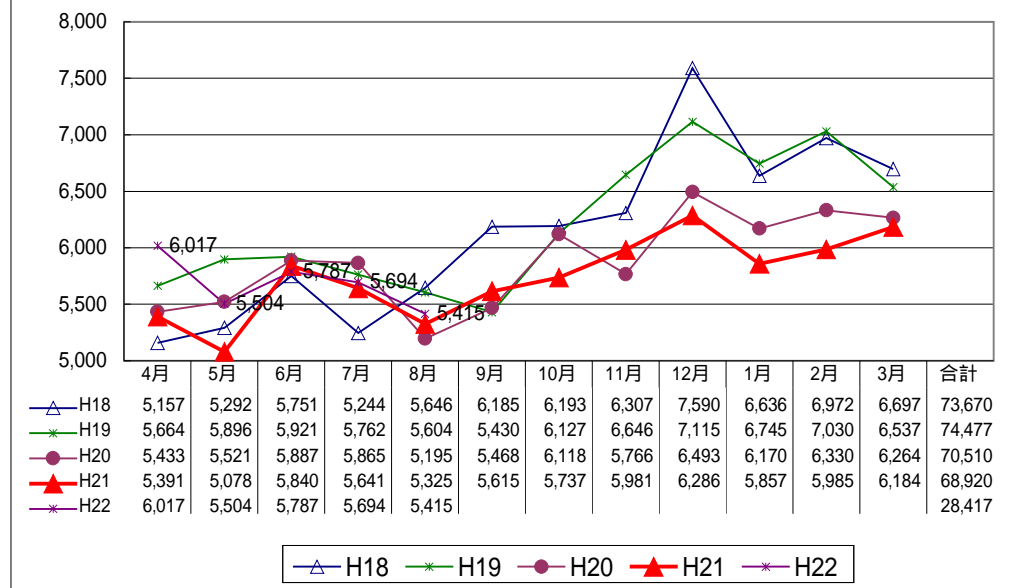

月別乗降客データ(市街地循環線)

月別乗降客データ(西当別線・あいの里線)

月別乗降客データ(金沢線)

月別乗降客データ(みどり野線・青山線)

月別乗降客データ(合計)

月別乗降客データ(累計)

運行収入データ(合計)

運行収入データ(累計)