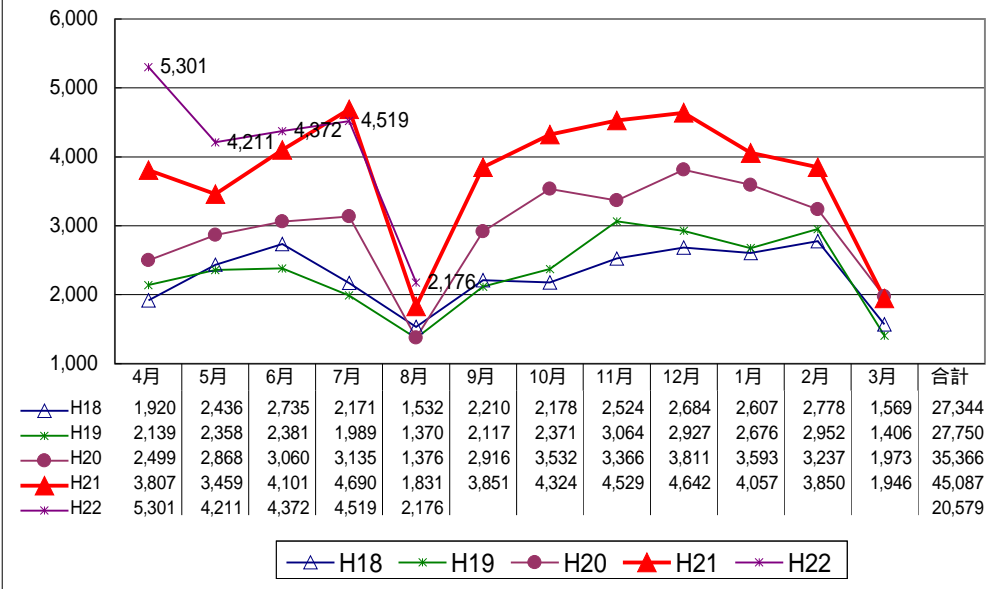

月別乗降客データ(市街地循環線)

月別乗降客データ(西当別線・あいの里線)

月別乗降客データ(金沢線)

月別乗降客データ(みどり野線・青山線)

月別乗降客データ(合計)

月別乗降客データ(累計)

運行収入データ(合計)

運行収入データ(累計)