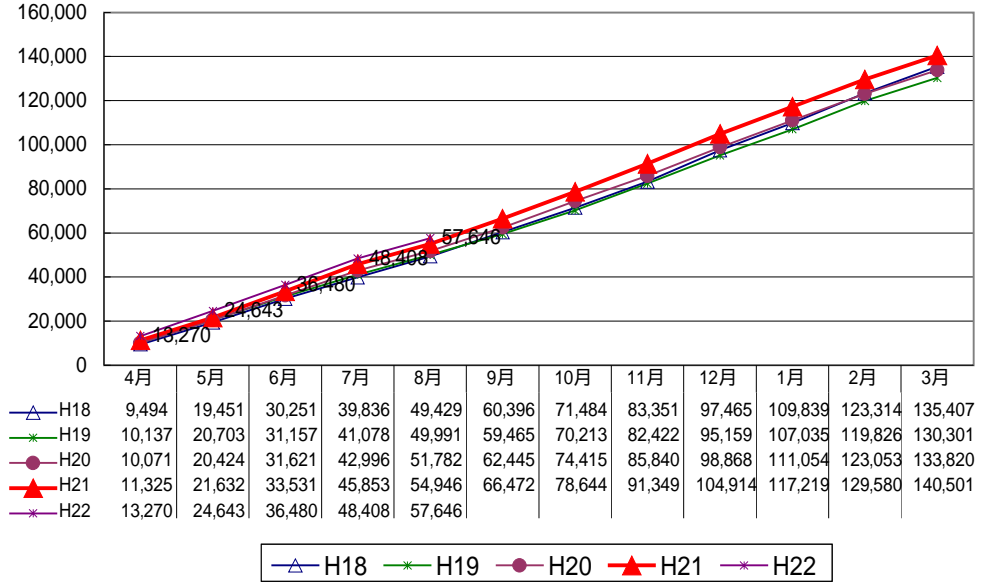

月別乗降客データ(市街地循環線)

月別乗降客データ(西当別線・あいの里線)

月別乗降客データ(金沢線)

月別乗降客データ(みどり野線・青山線)

月別乗降客データ(合計)

月別乗降客データ(累計)

運行収入データ(合計)

運行収入データ(累計)