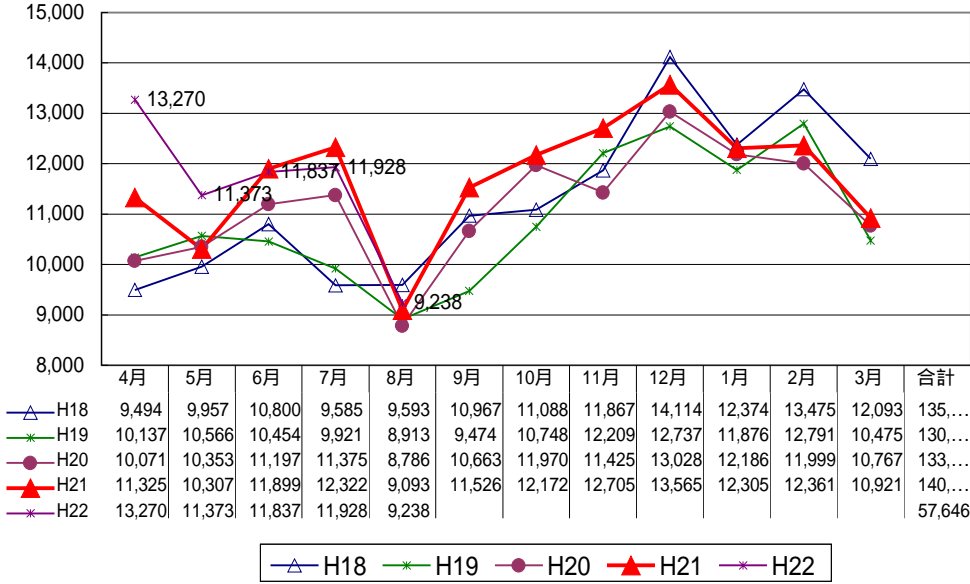

月別乗降客データ(市街地循環線)

月別乗降客データ(西当別線・あいの里線)

月別乗降客データ(金沢線)

月別乗降客データ(みどり野線・青山線)

月別乗降客データ(合計)

月別乗降客データ(累計)

運行収入データ(合計)

運行収入データ(累計)