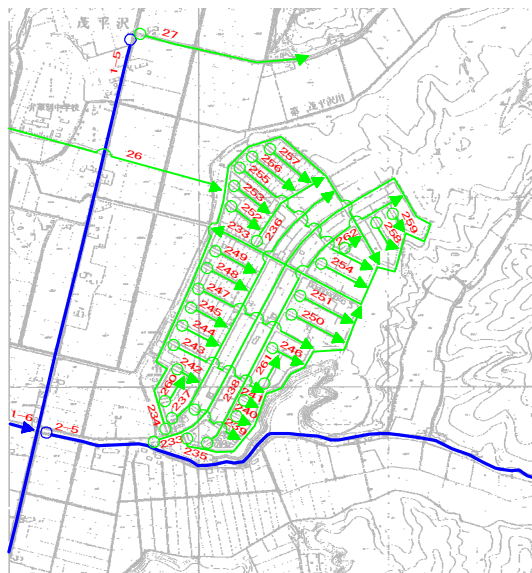

茂平沢地区

1:10,000

凡 例	
国 道	
道 道	
1 級	
2 級	
その他	