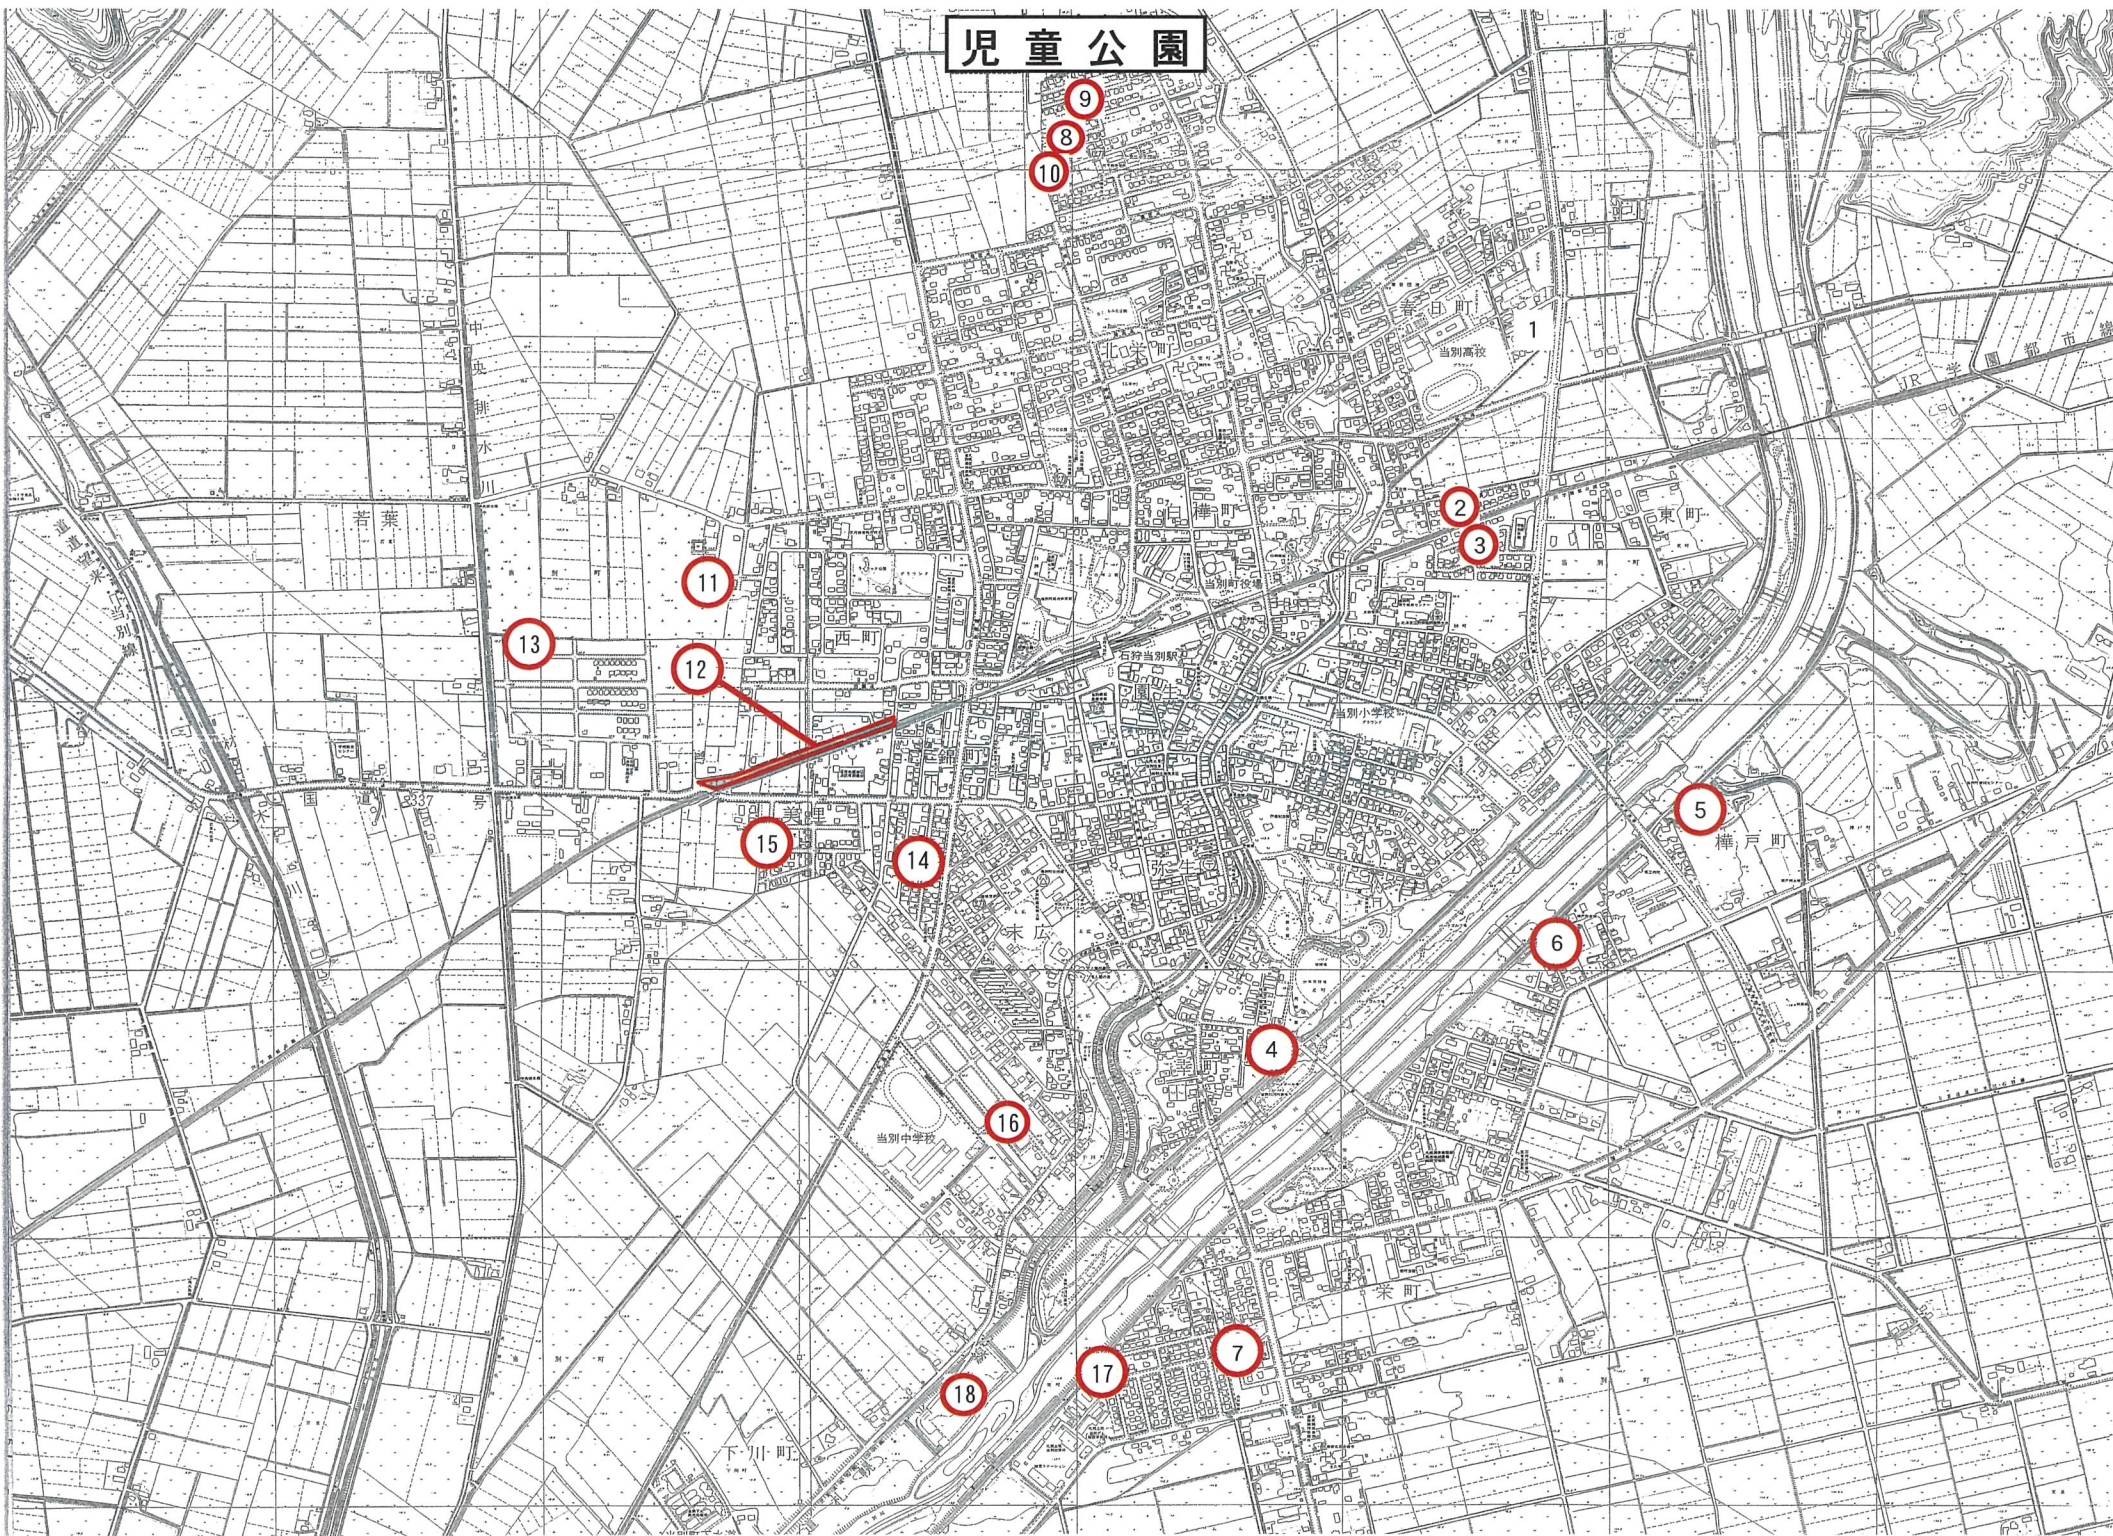

児童公園

児童公園

29

29

29

19

20

21

30

32

31

22

大美町

23

33

35

34

24

36

37

25

38

26

27

39

28

40

当別

当別

町

児童公園

兒童公園