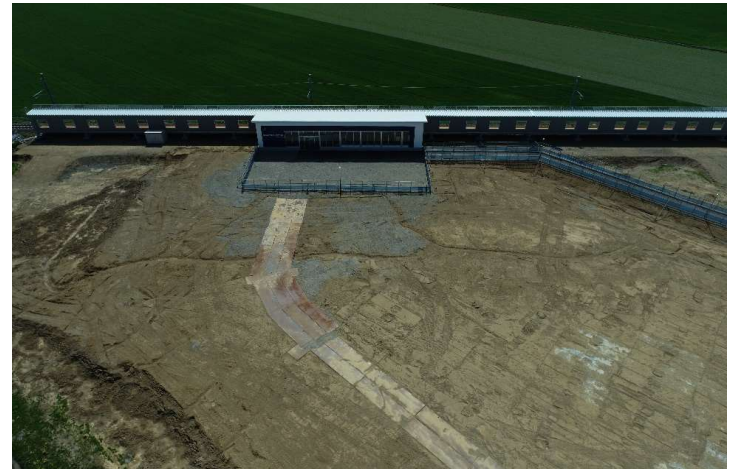

駅前広場 全景 (上空から)

駅舎 全景 (町道十五線の逆側から)

撮影年月日 : 令和4年6月10日

「ロイズタウン駅」 定点写真

ロイズタウン駅 周辺（上空から）

駅前広場 全景（上空から）

駅舎 全景（低空から）

撮影年月日：令和4年5月16日

「ロイズタウン駅」 定点写真

ロイズタウン駅 周辺 (上空から)

駅前広場 全景 (上空から)

駅舎 全景 (低空から)

撮影年月日 : 令和4年4月15日

「ロイズタウン駅」 定点写真

ロイズタウン駅 周辺 (上空から)

駅前広場 全景 (上空から)