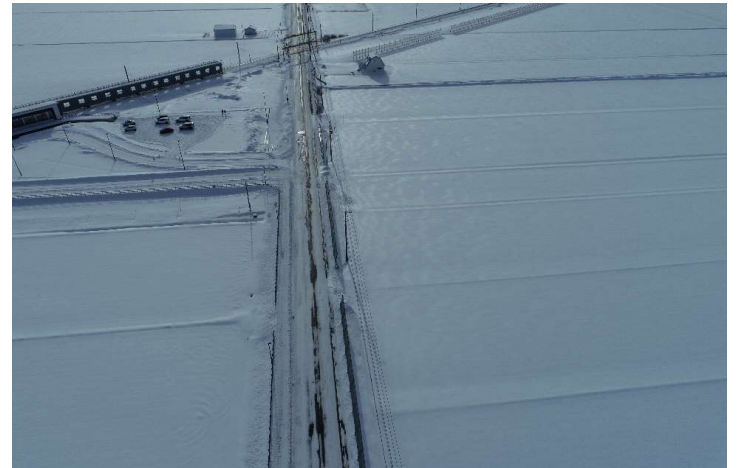

「ロイズタウン駅」 定点写真

ロイズタウン駅 周辺 (上空から)

駅前広場 全景 (上空から)

町道十五線歩道 (上空から)

撮影年月日 : 令和4年12月21日

「ロイズタウン駅」 定点写真

ロイズタウン駅 周辺 (上空から)

撮影年月日 : 令和4年11月14日

駅前広場 全景 (上空から)

町道十五線歩道 (上空から)

「ロイズタウン駅」 定点写真

ロイズタウン駅 周辺 (上空から)

撮影年月日 : 令和4年10月12日

駅前広場 全景 (上空から)

町道十五線歩道 (上空から)

「ロイズタウン駅」 定点写真

ロイズタウン駅 周辺 (上空から)

駅前広場 全景 (上空から)

町道十五線歩道 (上空から)

撮影年月日 : 令和4年9月13日

「ロイズタウン駅」 定点写真

ロイズタウン駅 周辺 (上空から)

駅前広場 全景 (上空から)

町道十五線歩道 (上空から)

撮影年月日 : 令和4年8月17日

「ロイズタウン駅」 定点写真

ロイズタウン駅 周辺（上空から）

駅前広場 全景（上空から）

ロータリーの様子（町道十五線の逆側から）

撮影年月日：令和4年7月15日

「ロイズタウン駅」 定点写真

ロイズタウン駅 周辺 (上空から)