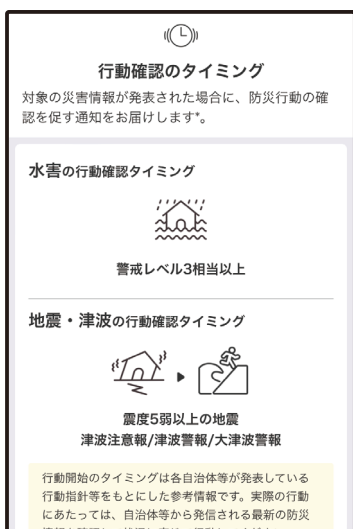

除排雪情報ページ

YouTubeでライブカメラ公開

当別町公式YouTubeアカウントでは、役場に設置したライブカメラの映像を公開しています。リアルタイムの天候状況の確認にご活用ください。

Youtube
ライブカメラ

あなたと大切な人の命を災害から守るために 防災タイムラインを作成しましょう

防災タイムラインとは？

自宅周辺の環境や世帯構成をもとに地震や大雨時の防災行動を事前に確認でき、災害警戒時の行動を後押しする機能です。

1 【Yahoo! 防災速報】アプリをインストール

上記QRコードのサイトからアプリをインストールできます。地震、豪雨、津波などの気象情報や、当別町からの災害情報がいち早く提供されます。

2 アプリを開いて【防災タイムラインを作成】を選択

防災速報アプリ内のメニューから表示できます。

3 想定危険度チェックを行う

自宅の場所を地図上で選択してハザードマップを参照。住居や周辺の環境、本人や同居人の状況から災害時のリスクを確認できます。

4 【行動開始のタイミング】を選択

想定危険度チェックで確認した内容をもとに、あなたが身の安全を確保する行動を確認したほうが良いタイミングが表示されます。

5 備蓄品・連絡先・避難先を設定

備蓄品：世帯の人数・年齢を入力して必要な分量を確認できます。連絡先：災害の危険が迫っている時に必要な連絡先のリストを作成。避難先：指定避難所や家族・知人宅の避難場所を地図で確認・保存。

5 作成完了

これで防災タイムラインの作成完了です。普段から定期的に確認して災害に備えましょう。