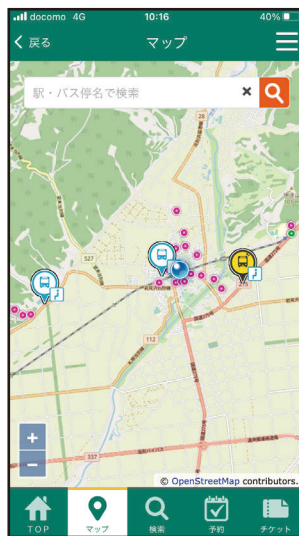

集中連載第1回

デジタルで豊かな生活を

冬の備え・防災対策を便利に

冬のバス利用はとべナビで便利に

とべナビでバスの現在位置がわかります

冬に「当別ふれあいバス」及び「月形当別線」をご利用の場合はスマートフォン用アプリ「とべナビ」をご活用ください。乗車予定のバスの位置情報や遅延情報、混雑状況がひと目でわかりますので、悪天候時でも待ち時間の短縮につながります。

バスの位置情報は目安です。スマートフォンの電波状況によっては、正しく表示されない場合がありますので、ご注意ください。

とべナビ位置情報画面

遅延や混雑状況が一目でわかります

ダウンロードはこちらから！

とべナビに関する問い合わせ：企画課企画係（☎ 23 - 2393）

JR北海道の運行情報がリニューアル

各駅発車時刻表で運休列車の情報提供

時刻表に部分運休は「□」、全区間運休は「×」を表示して、運行状況が一目で見やすくなります。

JR北海道のホームページから運行状況をご確認ください。

JR北海道
ホームページ

7	普 05 小	普 14 小	普 23 小	普 33 小	普 45 小	普 51 手	普 59 小	
8	普 05 小	普 12 手	普 17 小	普 25 手	普 30 手	普 35 小	普 43 小	普 54 手
9	普 03 手	快 12 小	普 16 小	普 26 小	普 38 小	快 47 小	普 50 小	普 55 手
10	普 06 小	快 13 小	普 19 手	普 27 小	普 39 小	快 48 小	普 54 小	

1 【Yahoo! 防災速報】アプリをインストール

上記QRコードのサイトからアプリをインストールできます。地震、豪雨、津波などの気象情報や、当別町からの災害情報がいち早く提供されます。

2 アプリを開いて【防災タイムラインを作成】を選択

防災速報アプリ内のメニューから表示できます。

3 想定危険度チェックを行う

自宅の場所を地図上で選択してハザードマップを参照。住居や周辺の環境、本人や同居人の状況から災害時のリスクを確認できます。