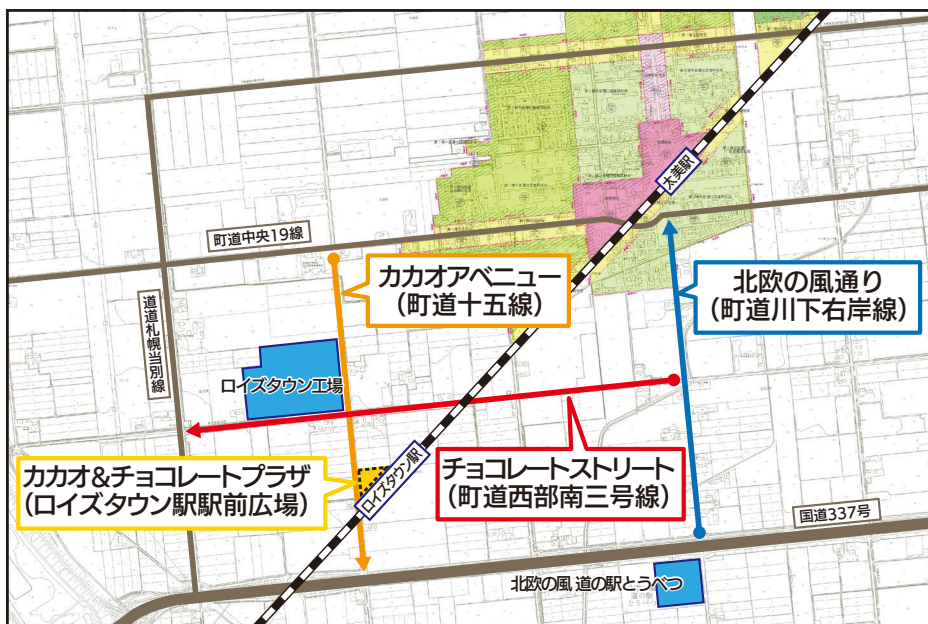

【選定理由】

ロイズタウン駅やその周辺施設を連想させる「チョコレート」や「カカオ」、道の駅を連想させる「北欧の風」が入っており、それぞれの特徴を活かして町のPRにつながるもので、シンプルで親しみやすく覚えやすいものを選定しました。