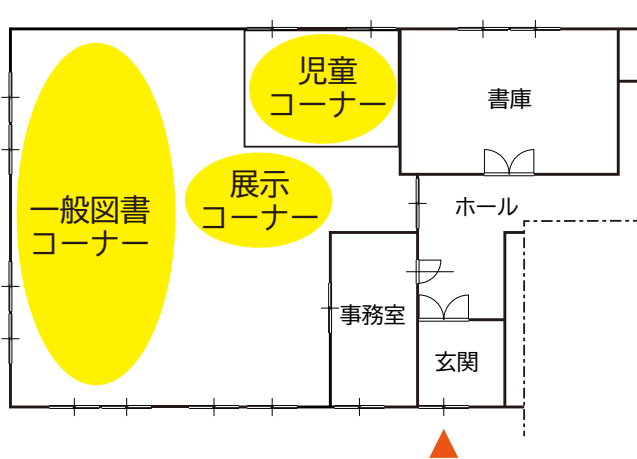

当別町図書館リニューアルのすべて

館内が広くなり、設置できる本が増えました。北海道立図書館の指導のもと、レイアウトも一新したので、本も探しやすいになりました。

児童コーナーが開放的になりました。読書コーナーも充実したので、大好きな絵本をずっと読むことができます。

当別町図書館レイアウト

展示コーナーの今後の予定

展示内容	会場	展示期間
JR 鉄道展示会 ～札幌線の記憶	当別	8月1日～8月20日
	西当別	8月21日～8月30日
宇宙月間	当別	9月1日～9月30日
食欲の秋	西当別	
秋の読書週間	当別 西当別	10月1日～11月8日
冬に向けて 免疫力を高めよう	当別	11月10日～11月29日
片付け特集	西当別	
クリスマス 展示会	当別 西当別	12月1日～12月25日

閲覧スペースも広くなりました。持出禁止図書の閲覧や勉強などにも利用できます。新刊図書コーナーも充実し、雑誌なども置くことができるようになりました。

展示コーナーが新設されました。8月からの展示は、「JR 鉄道展示会～札幌線の記憶」です。8月1日～20日まで当別町図書館、8月21日～30日は西当別分館で開催します。お楽しみに！