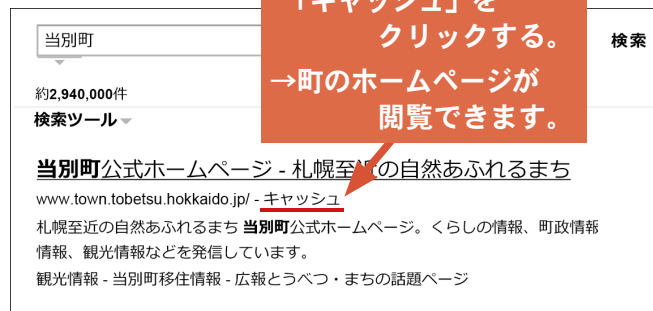

上記の協定内容2、①～⑤の情報は、ヤフーの防災アプリ「Yahoo! 防災速報」から情報を入手できます。

- 「Yahoo! 防災速報」アプリのダウンロードはこちらから（無料）
※スマートフォン利用の方に限ります

Android系の方

iOS系の方

アプリをダウンロード後、アプリ上で「地点登録」に「当別町」を登録することで、当別町の情報を受け取ることができます。

①災害時はヤフーで「当別町」を検索！
②町ホームページの「キャッシュ」をクリックする。
→町のホームページが閲覧できます。

- 2 ヤフーのポータルサイトや防災アプリ「Yahoo! 防災速報」から、
 - ①気象情報（特別警報・警報など）
 - ②避難情報や避難所開設情報
 - ③被害状況情報
 - ④被災地情報（ライフライン情報、給水所情報など）
 - ⑤その他、町からの緊急情報等を配信します。

◆ 令和元年度 当別町防災セミナー開催！

今年度は、各町内会単位で結成されている「自主防災組織」の活性化を目指しましょう！

- ・日 時 9月8日（日） 14時～16時
- ・場 所 ゆとろ
- ・テーマ 自主防災組織のリーダー養成
- ・内 容 ①起こりうる災害への備え
②自主防災組織のあり方と活動の理解
③防災マップなどの活用
④災害図上訓練「DIG」 など
- ・講 師 オフィス及川防災プランニング代表 及川^{たみお}太美夫 氏
- ・申込み 下の申込先に電話、FAX、Eメールのいずれかの方法でお申し込みください。