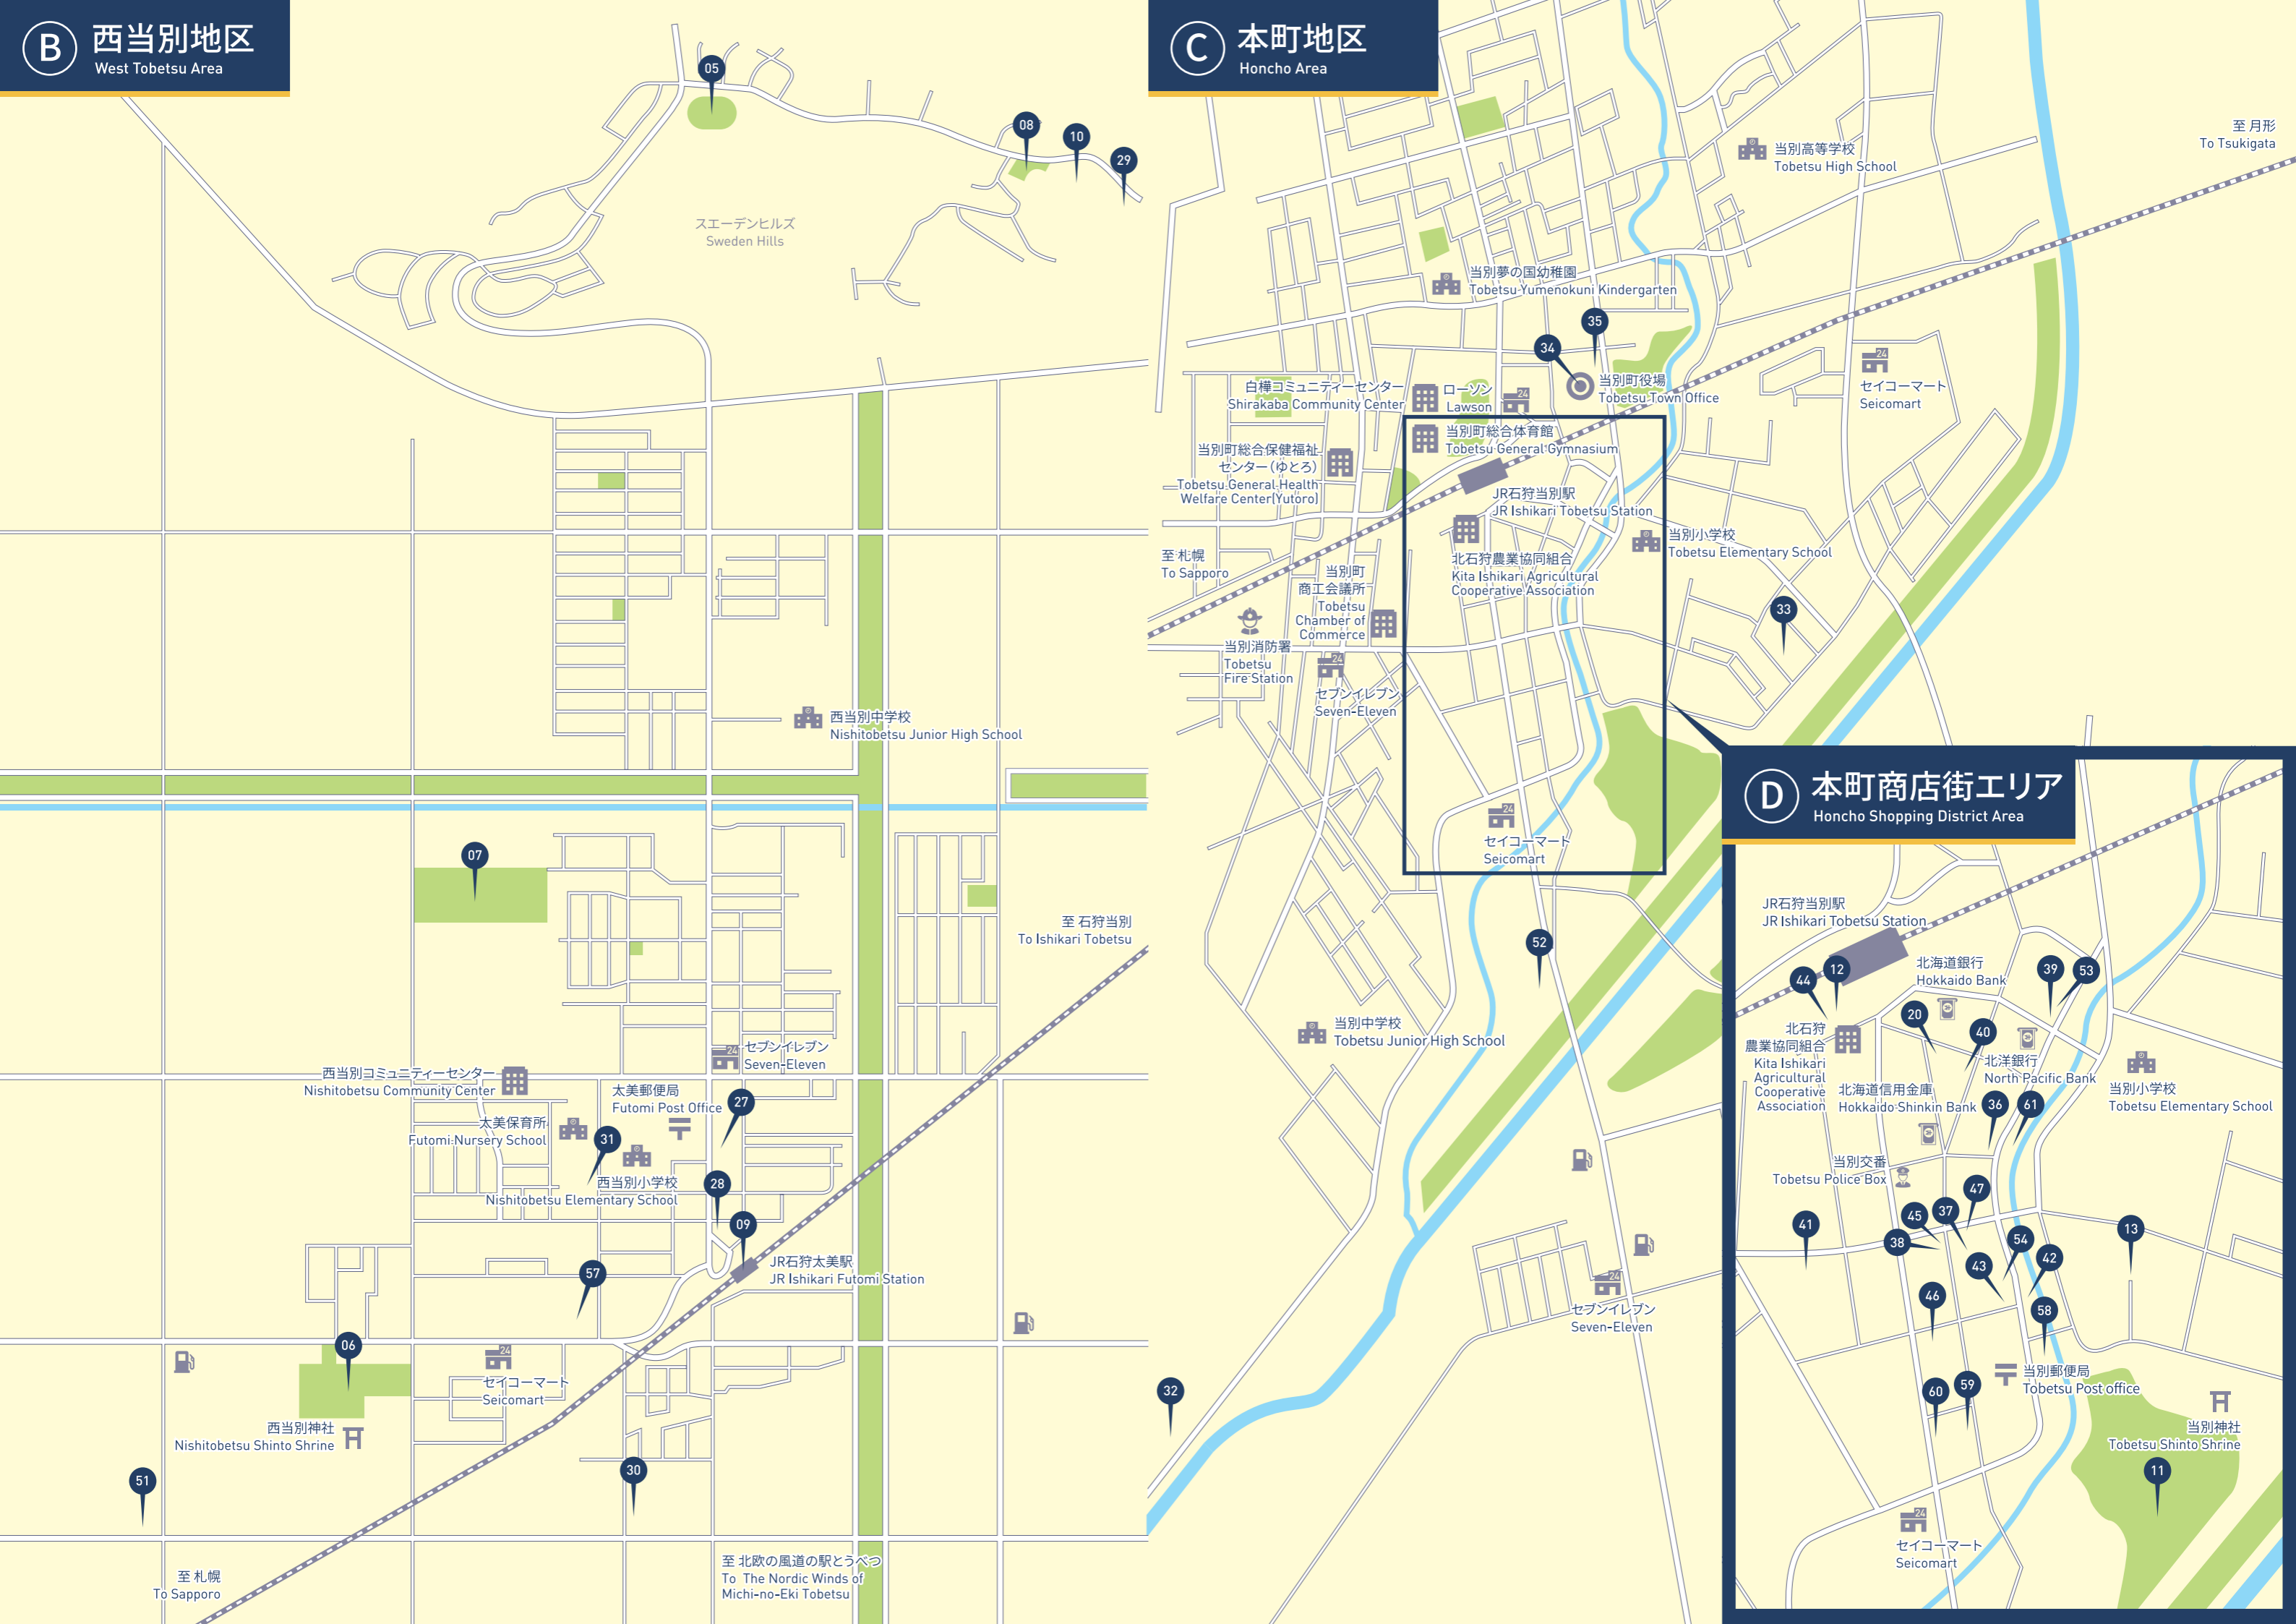

当別町MAP

TOBETSU TOWN MAP

A 当別町全体 Tobetsu Town All Area

当別町をたのしむ、
新しいスマホアプリ。

地元グルメ&スポット

とうべつNavi

当別町の
おすすめがすべて掲載

当別町の飲食店を中心に、
イベント、お土産や名所
などの地域情報を掲載して
います。

B 西当別地区 West tobetsu Area

C 本町地区 Honcho Area

B 西当別地区
West Tobetsu Area

C 本町地区
Honcho Area

D 本町商店街エリア
Honcho Shopping District Area

スエーデンヒルズ
Sweden Hills

西当別中学校
Nishitobetsu Junior High School

西当別コミュニティーセンター
Nishitobetsu Community Center

太美保育所
Futomi Nursery School

太美郵便局
Futomi Post Office

西当別小学校
Nishitobetsu Elementary School

JR石狩太美駅
JR Ishikari Futomi Station

西当別神社
Nishitobetsu Shinto Shrine

至札幌
To Sapporo

至 北欧の風道の駅とうべつ
To The Nordic Winds of
Michi-no-Eki Tobetsu

本町地区
Honcho Area

当別高等学校
Tobetsu High School

当別夢の国幼稚園
Tobetsu-Yumenokuni Kindergarten

白樺コミュニティーセンター
Shirakaba Community Center

ローソン
Lawson

当別町役場
Tobetsu Town Office

セイコーマート
Seicomart

当別町総合保健福祉
センター(ゆとり)
Tobetsu General Health
Welfare Center(Yutori)