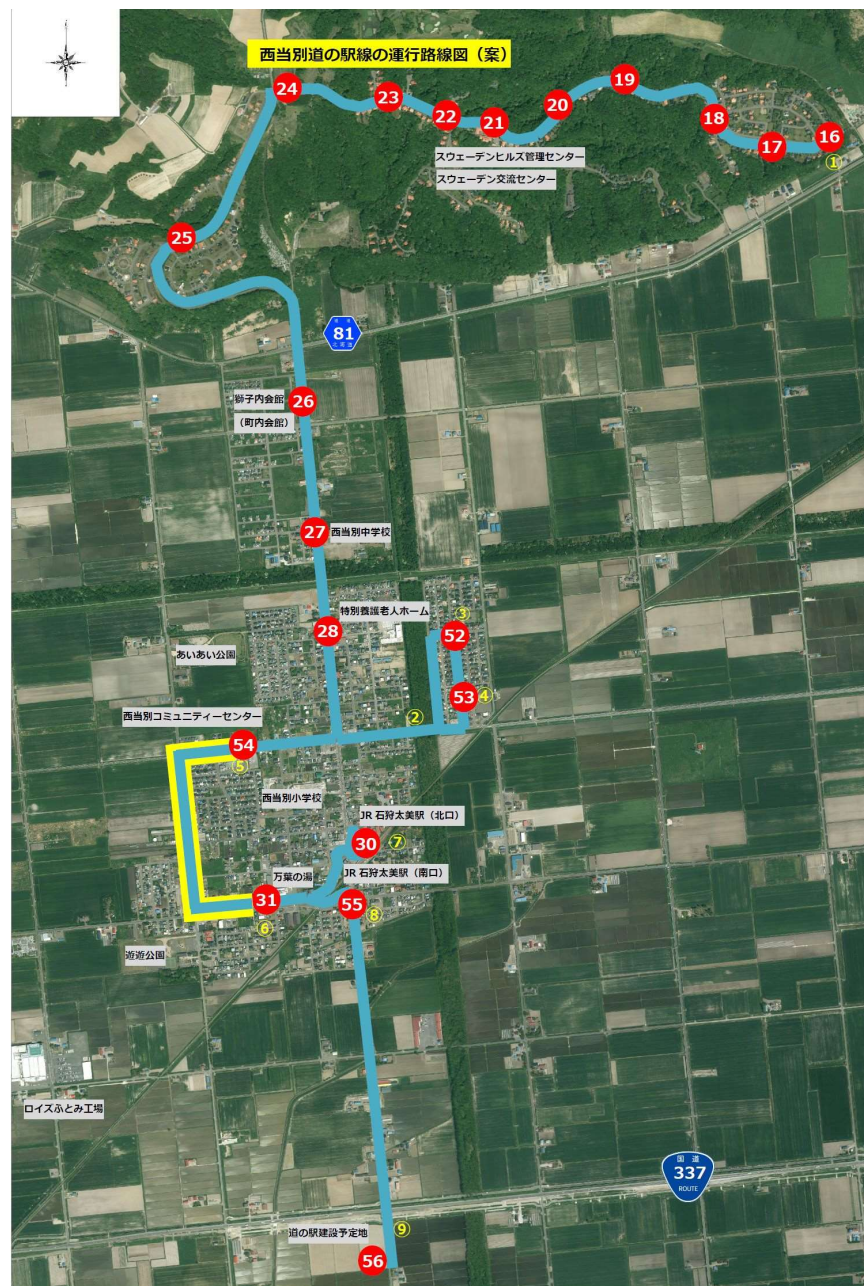

# 西当別道の駅線の実証運行概要（案）

## ● 運行日

1月1日のみ運休

## ● 運行経路

右図のとおり

小型車両1台による運行

（14人乗りを想定）

※平成29年9月中は、中型バスの予算確保

# 運行路線図（案）