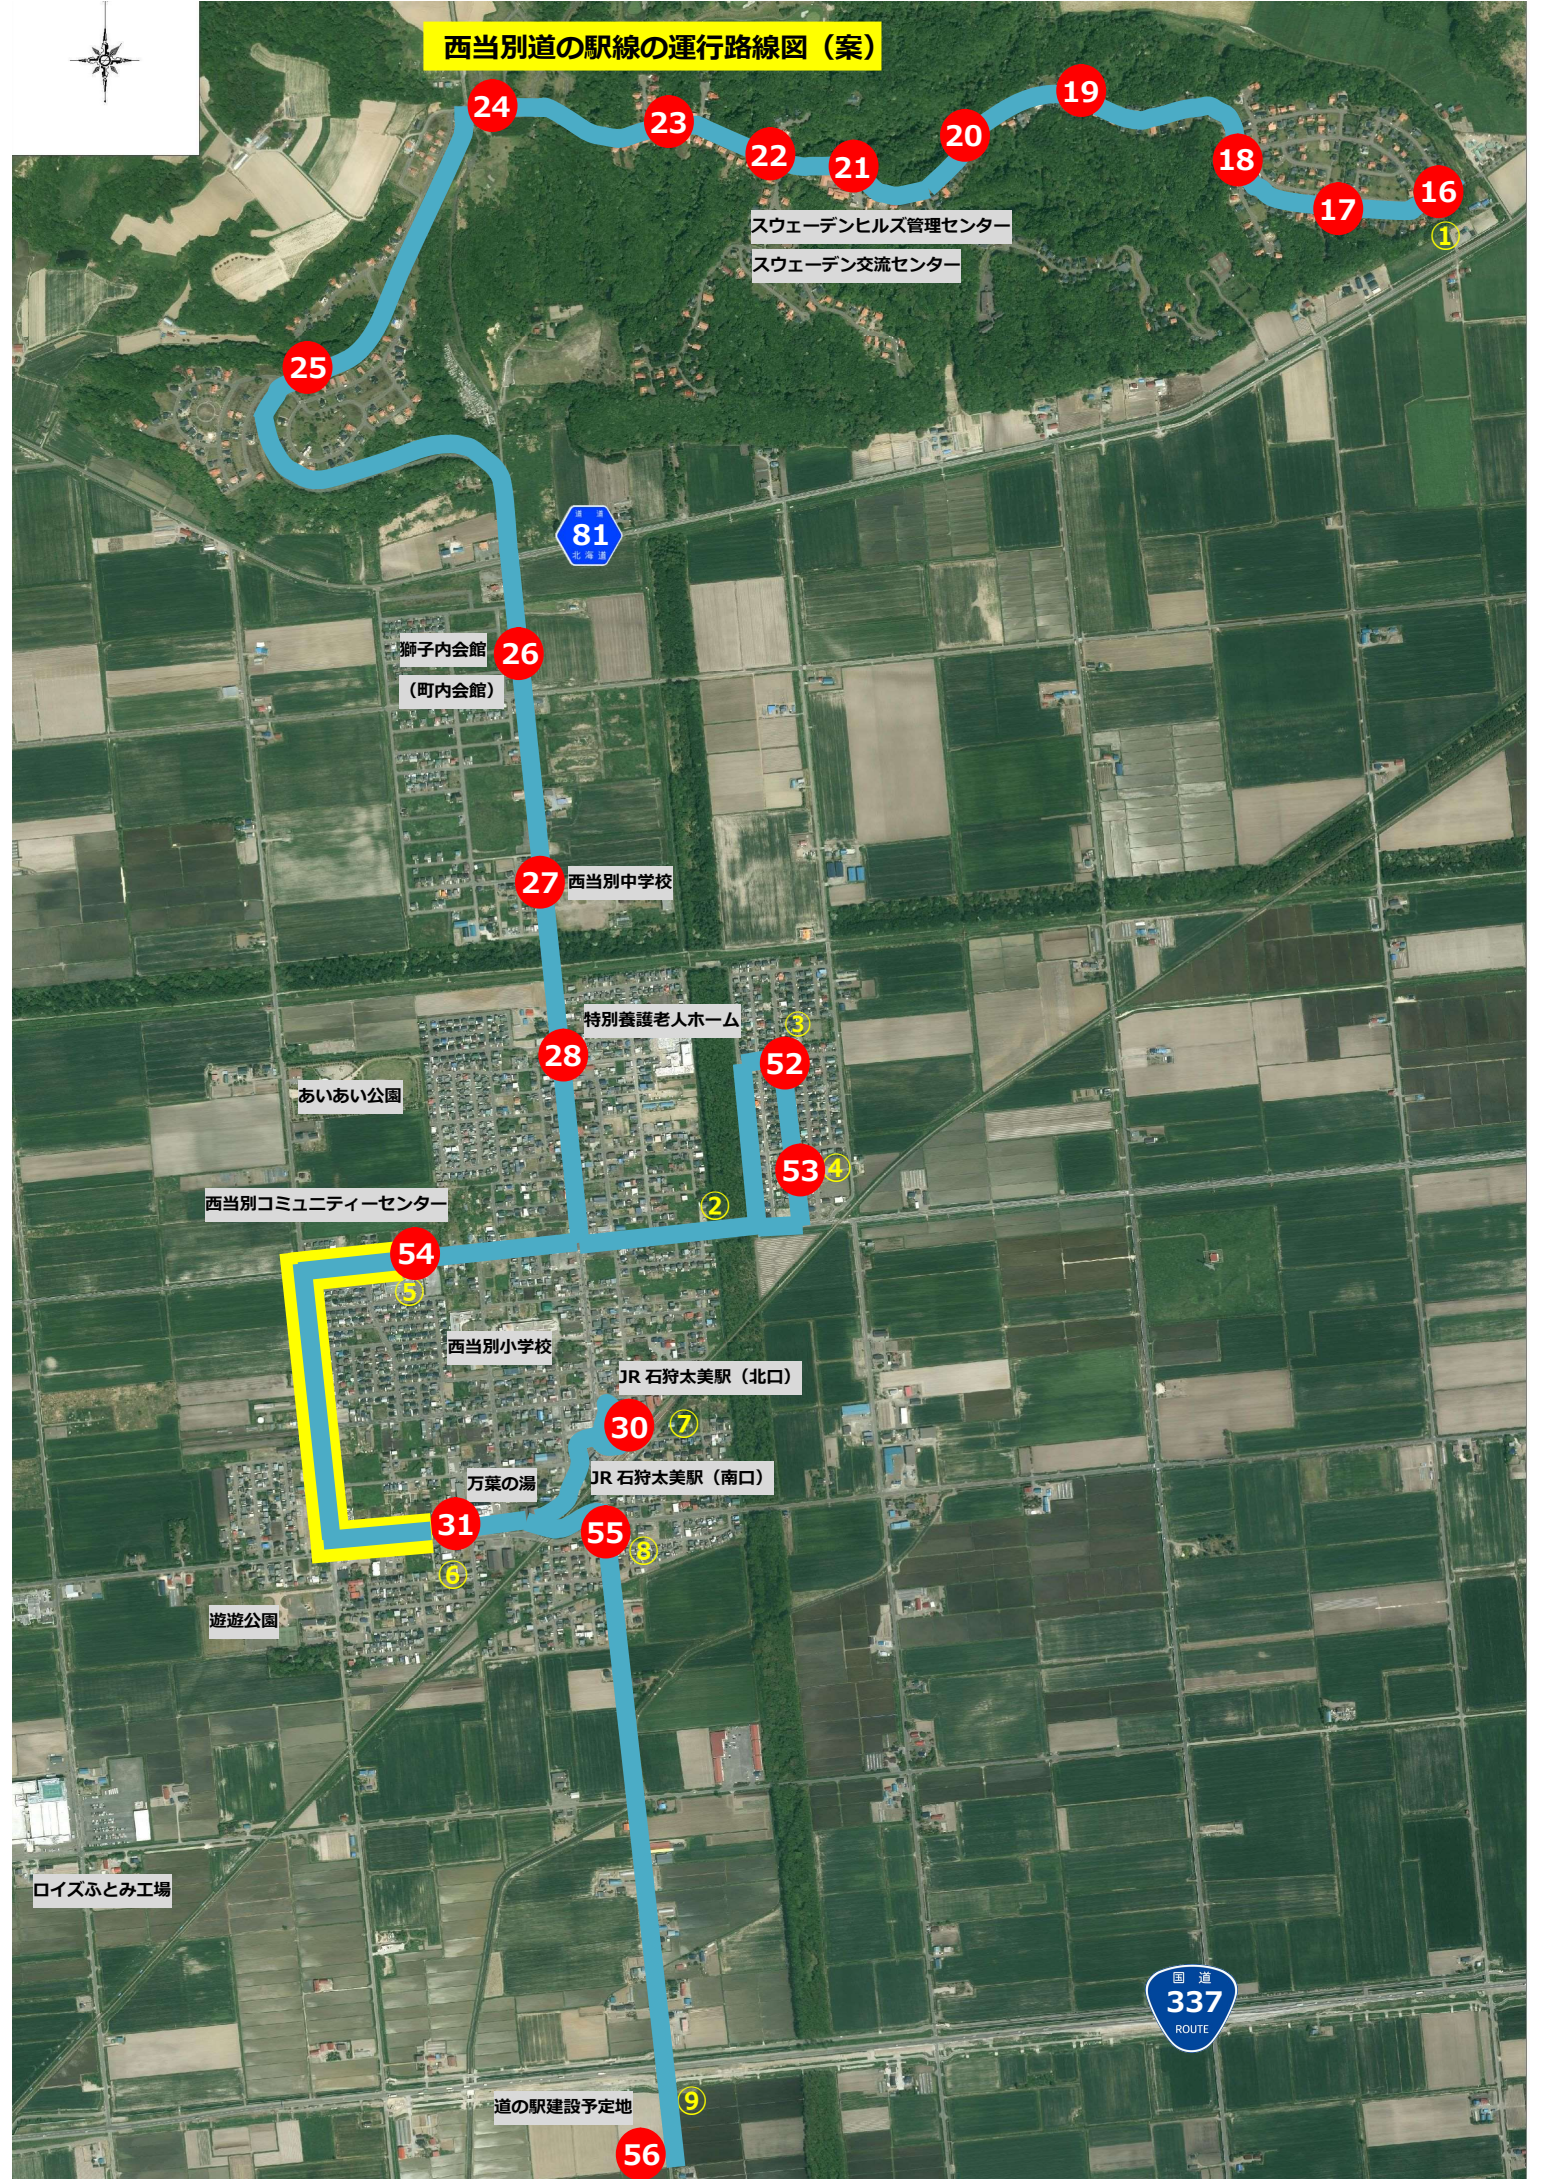

西当別道の駅線の運行路線図 (案)

スウェーデンヒルズ管理センター
スウェーデン交流センター

81
北海道

獅子内会館
(町内会館)

27 西当別中学校

特別養護老人ホーム

あいあい公園

西当別コミュニティーセンター

西当別小学校

JR 石狩太美駅 (北口)

万葉の湯 JR 石狩太美駅 (南口)

遊遊公園

ロイズふとみ工場

国道
337
ROUTE

道の駅建設予定地