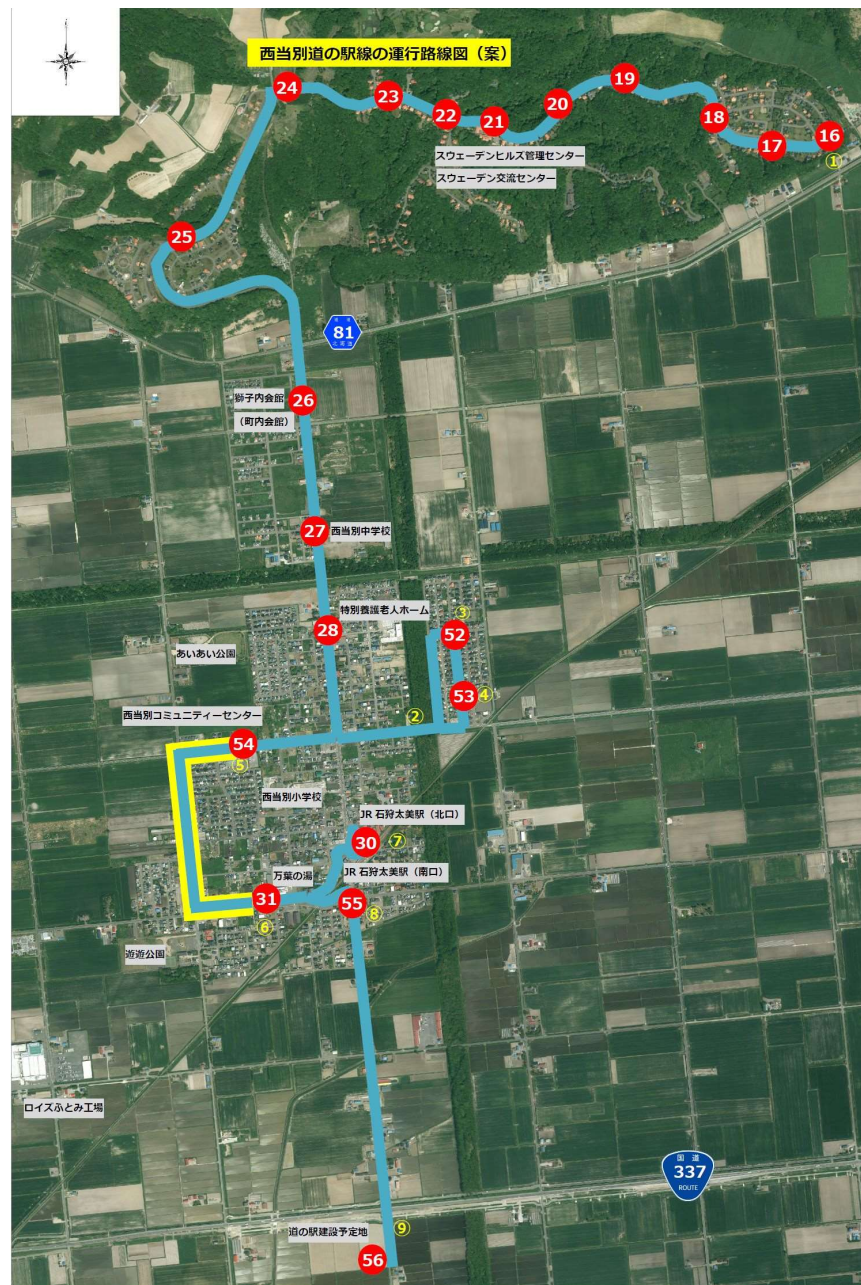

運行路線図（案）

路線図及びバス停一覽

西当別道の駅線 バス停留所					
番号	停留所名	所在地	距離	乗降方式	
16	ヒルズE5-3-17	石狩郡当別町 スウェーデンヒルズ2268-27	—	—	
17	ヒルズE5-3-7	石狩郡当別町 スウェーデンヒルズ2268-7	0.2km	0.2km	
18	ヒルズE5-1-5	石狩郡当別町 スウェーデンヒルズ710-69	0.3km	0.5km	
19	ヒルズE4-2-14	石狩郡当別町 スウェーデンヒルズ2421-24	0.3km	0.8km	
20	ヒルズE4-2-1	石狩郡当別町 スウェーデンヒルズ2428-66	0.3km	1.1km	
21	ヒルズ管理センター	石狩郡当別町 スウェーデンヒルズ2329-25	0.3km	1.4km	
22	ヒルズV2-1-13	石狩郡当別町 スウェーデンヒルズ2329-34	0.2km	1.6km	
23	ヒルズV2-1-4	石狩郡当別町 スウェーデンヒルズ2417-4	0.3km	1.9km	
24	レクサンド記念公園	石狩郡当別町 スウェーデンヒルズ2889-97	0.3km	2.2km	
25	ヒルズW2-5-5	石狩郡当別町 スウェーデンヒルズ2889-250	0.6km	2.8km	
26	獅子内会館	石狩郡当別町 獅子内2353-4	1.2km	4.0km	
27	西当別中学校	石狩郡当別町 獅子内5134-2	0.4km	4.4km	
28	長寿園入口	石狩郡当別町 太美町1473-12	0.5km	4.9km	
52	太美スターライト中央	石狩郡当別町 太美スターライト1509-150	1.2km	6.1km	
53	太美スターライト南	石狩郡当別町 太美スターライト1509-197	0.2km	6.3km	
54	西当別コミュニティセンター	石狩郡当別町 太美町22-7	1.0km	7.3km	フリー
31	ふとみ銘泉	石狩郡当別町 太美町1695-67	1.1km	8.4km	乗降区間
30	J R 太美駅	石狩郡当別町 太美町1500-4	0.5km	8.9km	
55	太美南	石狩郡当別町 太美南1503-47	0.5km	9.4km	
56	北欧の風 道の駅 とうべつ	石狩郡当別町 当別太774-1	1.3km	10.7km